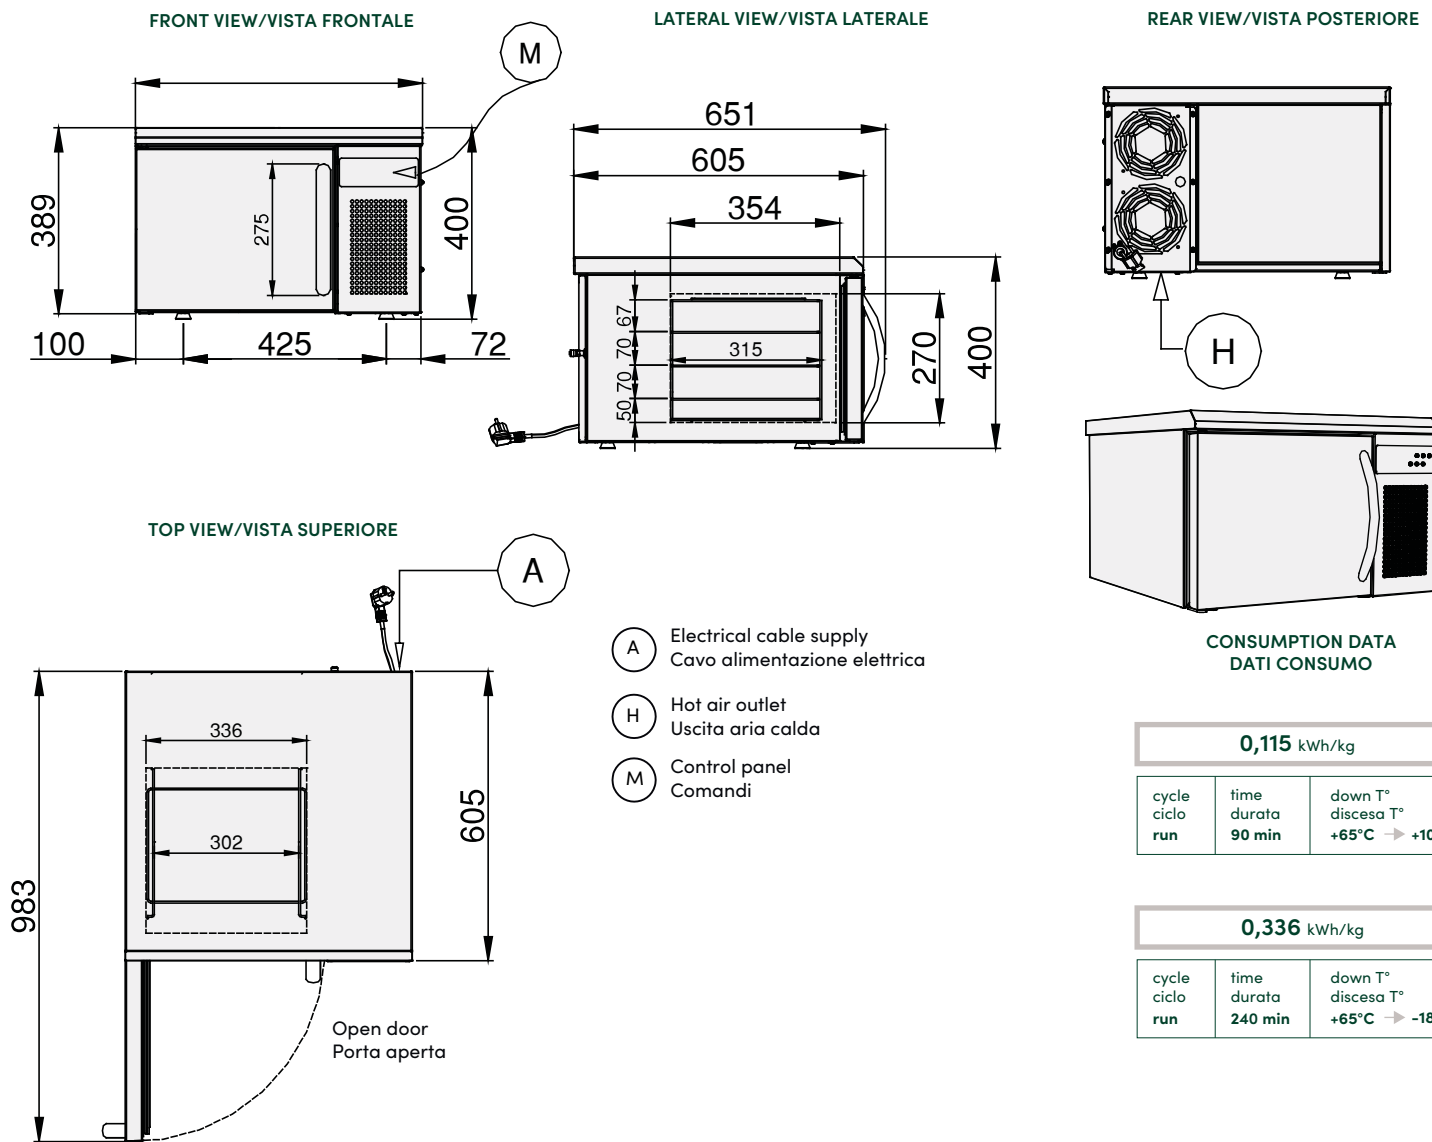

- Comandi a membrana
- Abbattimento positivo SOFT
- Abbattimento positivo HARD
- Abbattimento negativo
- Ventilatore con pale anti-corrosione

OPZIONI

- Sonda ad ago conica

TECHNICAL FEATURES / CARATTERISTICHE TECNICHE

Voltage / Alimentazione elettrica	230V/1N/50HZ
Product code / Codice prodotto	BK 3 2/3
Outside width / Larghezza esterna	600 mm
Outside height / Altezza esterna	400 mm
Outside depth / Profondità esterna	605 (983) mm
Trays capacity / Capacità teglie GN 2/3	3
Compressor / Compressore	Hermetic
Gas charge - type / Carica gas - tipo	500 g - R452A (GWP2141)
Chilling yield / Resa abbattimento (+ 90 °C -> +3°C)	7
Freezing yield / Resa surgelazione (+ 90 °C -> -18°C)	5
Absorbed power / Potenza assorbita	700 W - 4.3 A
Net-gross weight / Peso netto-lordo	45 / 51 Kg
Shipment data / Dati spedizione (WxDxH - kg)	630 x 685 x 575 mm - 51 kg

our technology,
your taste

BK3 2/3
230V 1N 50hz

Blast Chiller / Abbattitore di temperatura

DIMENSIONS / DIMENSIONI

CONTROL PANEL / PANNELLO DI CONTROLLO